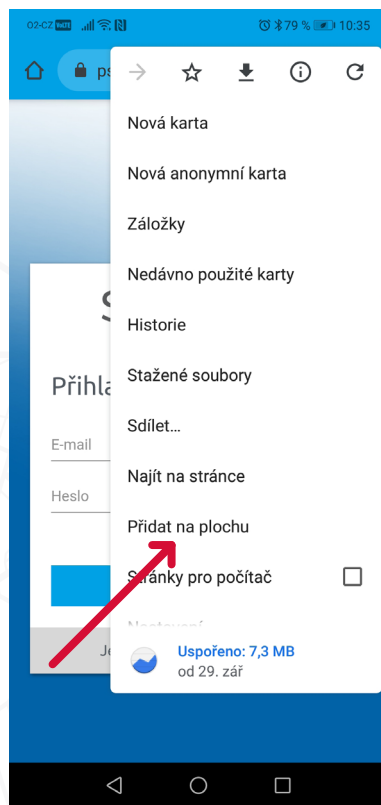

siotech

TIPA, spol. s r.o.
Sadová 2749/42,
746 01 Opava

+420 553 624 404
www.siotech.cz
siotech@tipa.eu

Návod na vytvoření zástupce na ploše mobilního telefonu pro OS Android

1. Otevřeme webový prohlížeč.
V naší ukázce používám integrovaný webový prohlížeč Chrome.

2. Zadáme webovou adresu gps-tracker.mysiotech.cz

3. Klikneme na tři tečky v pravém horním rohu.

4. V nabídce zvolíme možnost PŘIDAT NA PLOCHU.

5. Takto vypadá ikona (velké písmeno S), která otevře stránky pro sledování GPS trackerů. V případě potřeby si může zástupce přetáhnout na libovolné místo v telefonu.