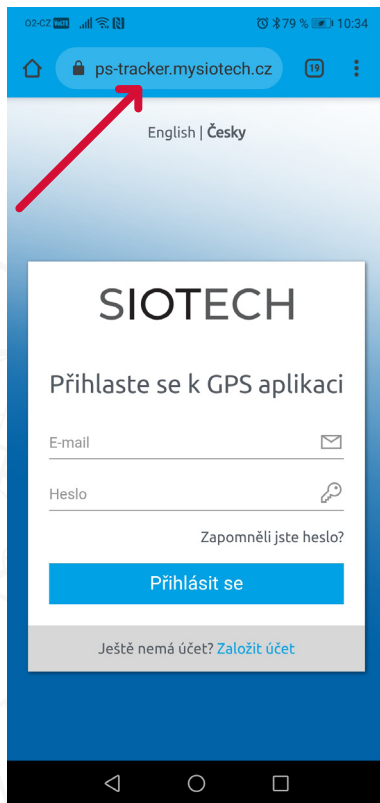

siotech

TIPA, spol. s r.o.
Sadová 2749/42,
746 01 Opava

+420 553 624 404
www.siotech.cz
siotech@tipa.eu

Návod na vytvoření zástupce na ploše mobilního telefonu pro OS Android

1. Otevřeme webový prohlížeč.
V naší ukázce používám integrovaný webový prohlížeč Chrome.

2. Zadáme webovou adresu gps-tracker.mysiotech.cz

3. Klikneme na tři tečky v pravém horním rohu.

4. V nabídce zvolíme možnost PŘIDAT NA PLOCHU.

5. Takto vypadá ikona (velké písmeno S), která otevře stránky pro sledování GPS trackerů. V případě potřeby si může zástupce přetáhnout na libovolné místo v telefonu.