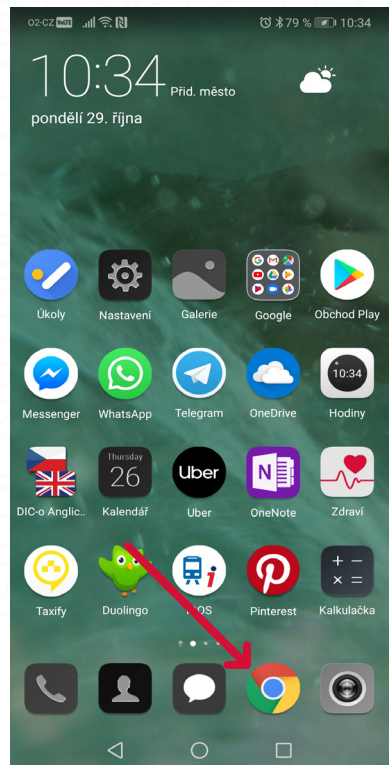

siotech

TIPA, spol. s r.o.
Sadová 2749/42,
746 01 Opava

+420 553 624 404
www.siotech.cz
siotech@tipa.eu

Návod na vytvoření zástupce na ploše mobilního telefonu pro OS Android

1. Otevřeme webový prohlížeč.
V naší ukázce používám integrovaný webový prohlížeč Chrome.

2. Zadáme webovou adresu gps-tracker.mysiotech.cz

3. Klikneme na tři tečky v pravém horním rohu.

4. V nabídce zvolíme možnost PŘIDAT NA PLOCHU.

5. Takto vypadá ikona (velké písmeno S), která otevře stránky pro sledování GPS trackerů. V případě potřeby si může zástupce přetáhnout na libovolné místo v telefonu.